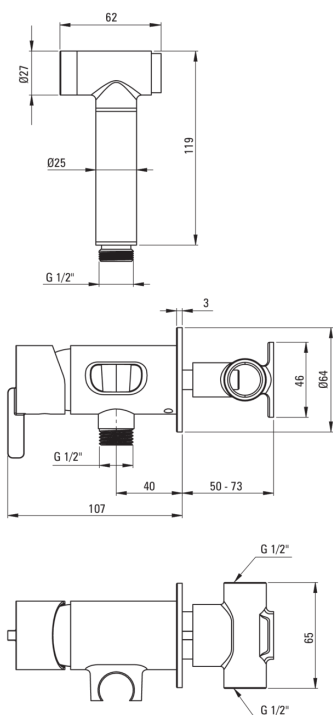

## Baterie pentru bideu, îngropat

Codul produsului: BQS\_R34M

Culoarea: aur periat

### Baterie cartuş

Dimensiunea cartuşului ceramic	35 mm
--------------------------------	-------

### Furtunuri

Lungimea [mm]	800
Tipul împletiturii	nu este cazul
Anti-twist	1